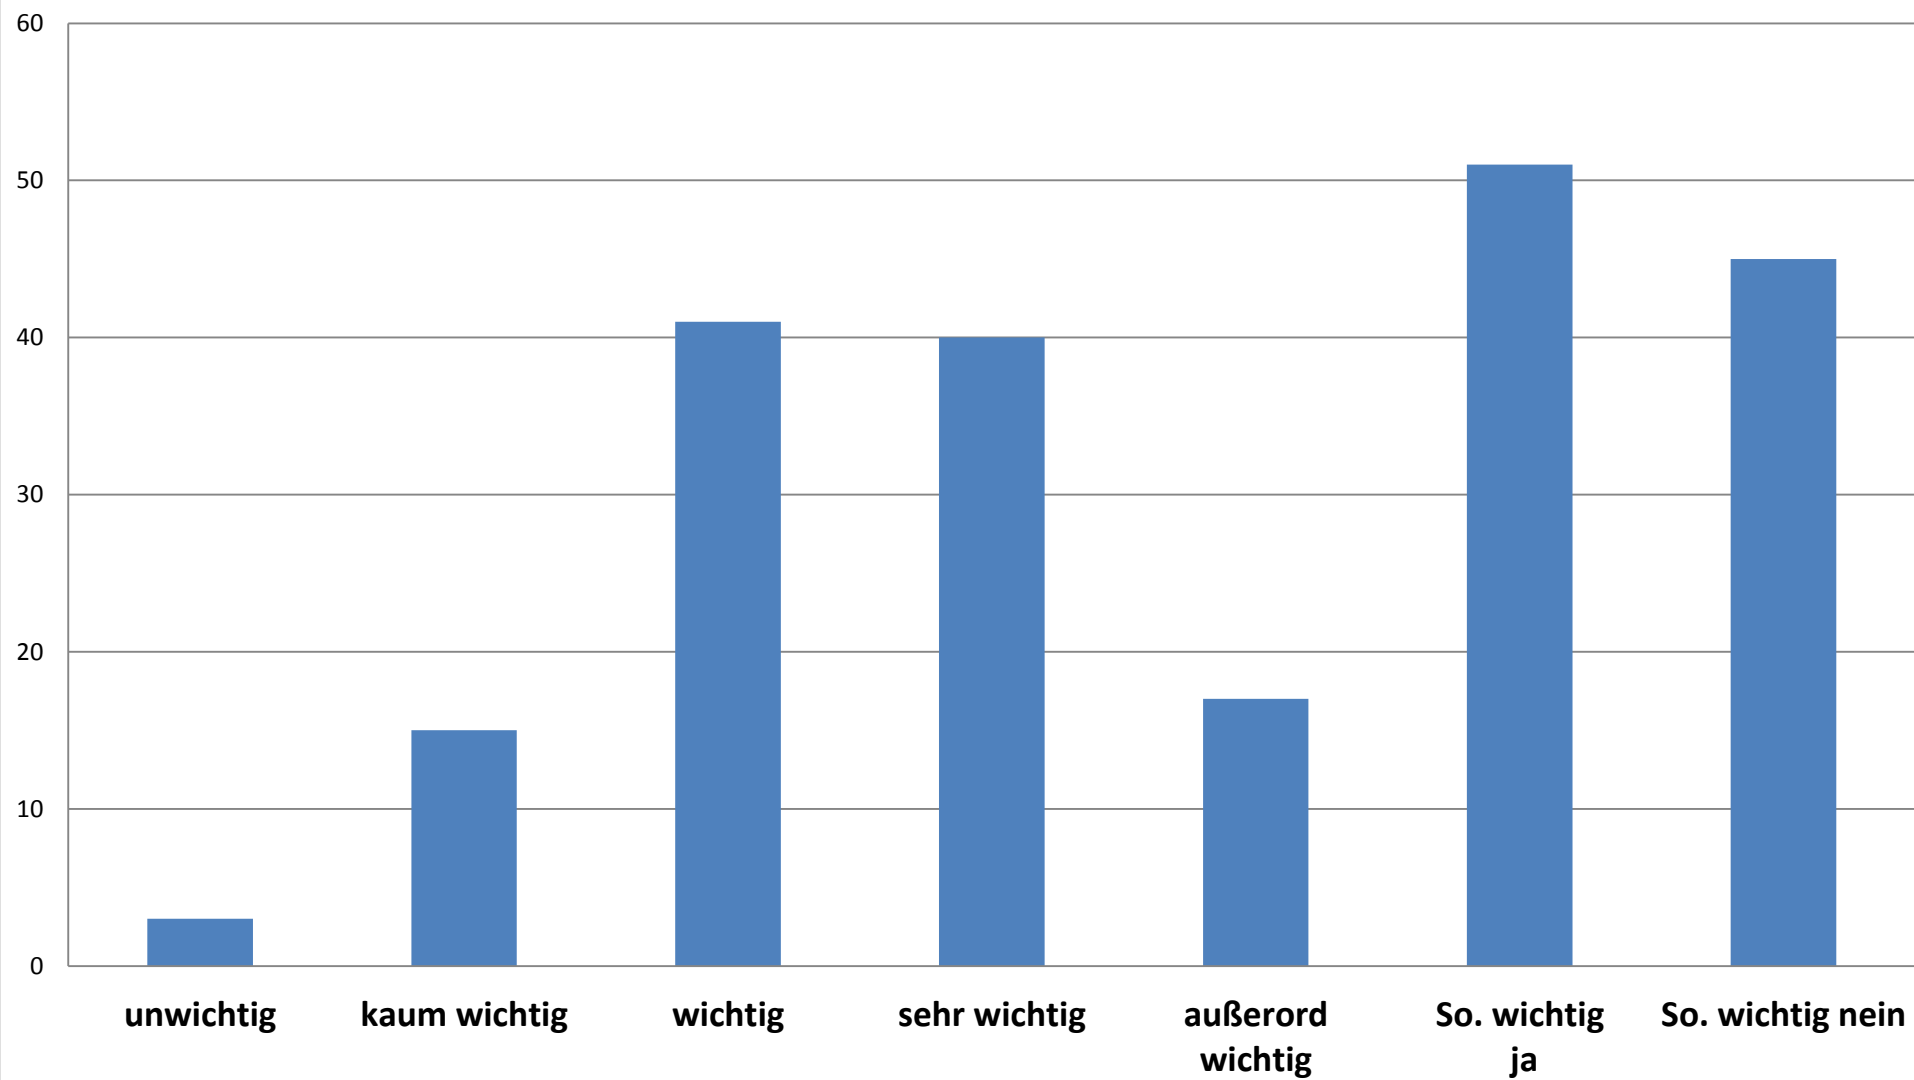

Wahlbeteiligung nach Geschlecht

Wahlbeteiligung nach Alter

Werktagmesse, dienstags und freitags

Besondere Traditionen des Kirchenjahres wie Christi Himmelfahrt, Fronleichnam, Wallwoche

Gottesdienste an anderen Orten, Bergkreuz, Grotte....

Gottesdienste an anderen Orten, Bergkreuz, Grotte....

Besondere Gottesdienste wie Kinderkirche, Familiengottesdienste...

Eucharistiefeiern an allen Sonntagen (incl. Vorabendmesse)

Veröffentlichung der Zelebranten im Pfarrbrief