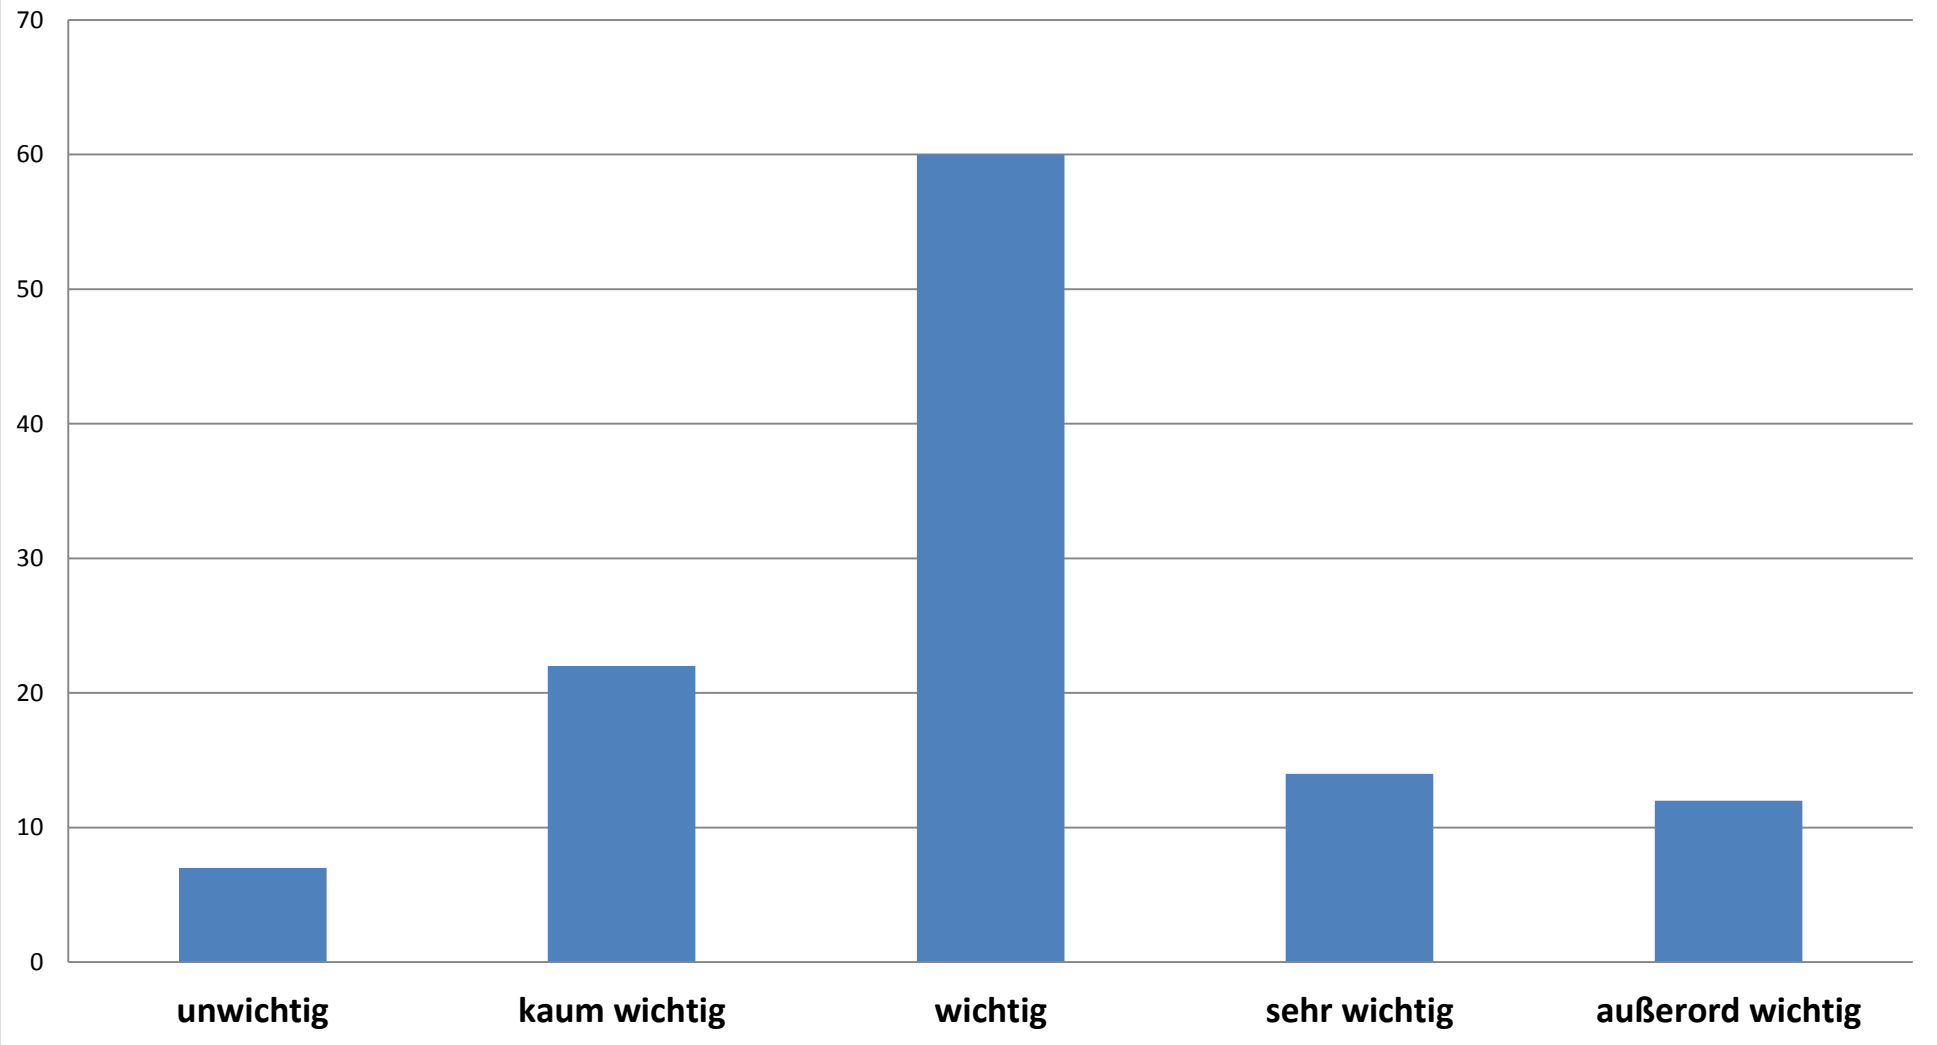

**Mehr Angebote außerhalb der normalen Gottesdienste, wie
Gesprächskreise, Bibelkreise, Ausflüge, Wallfahrten...**