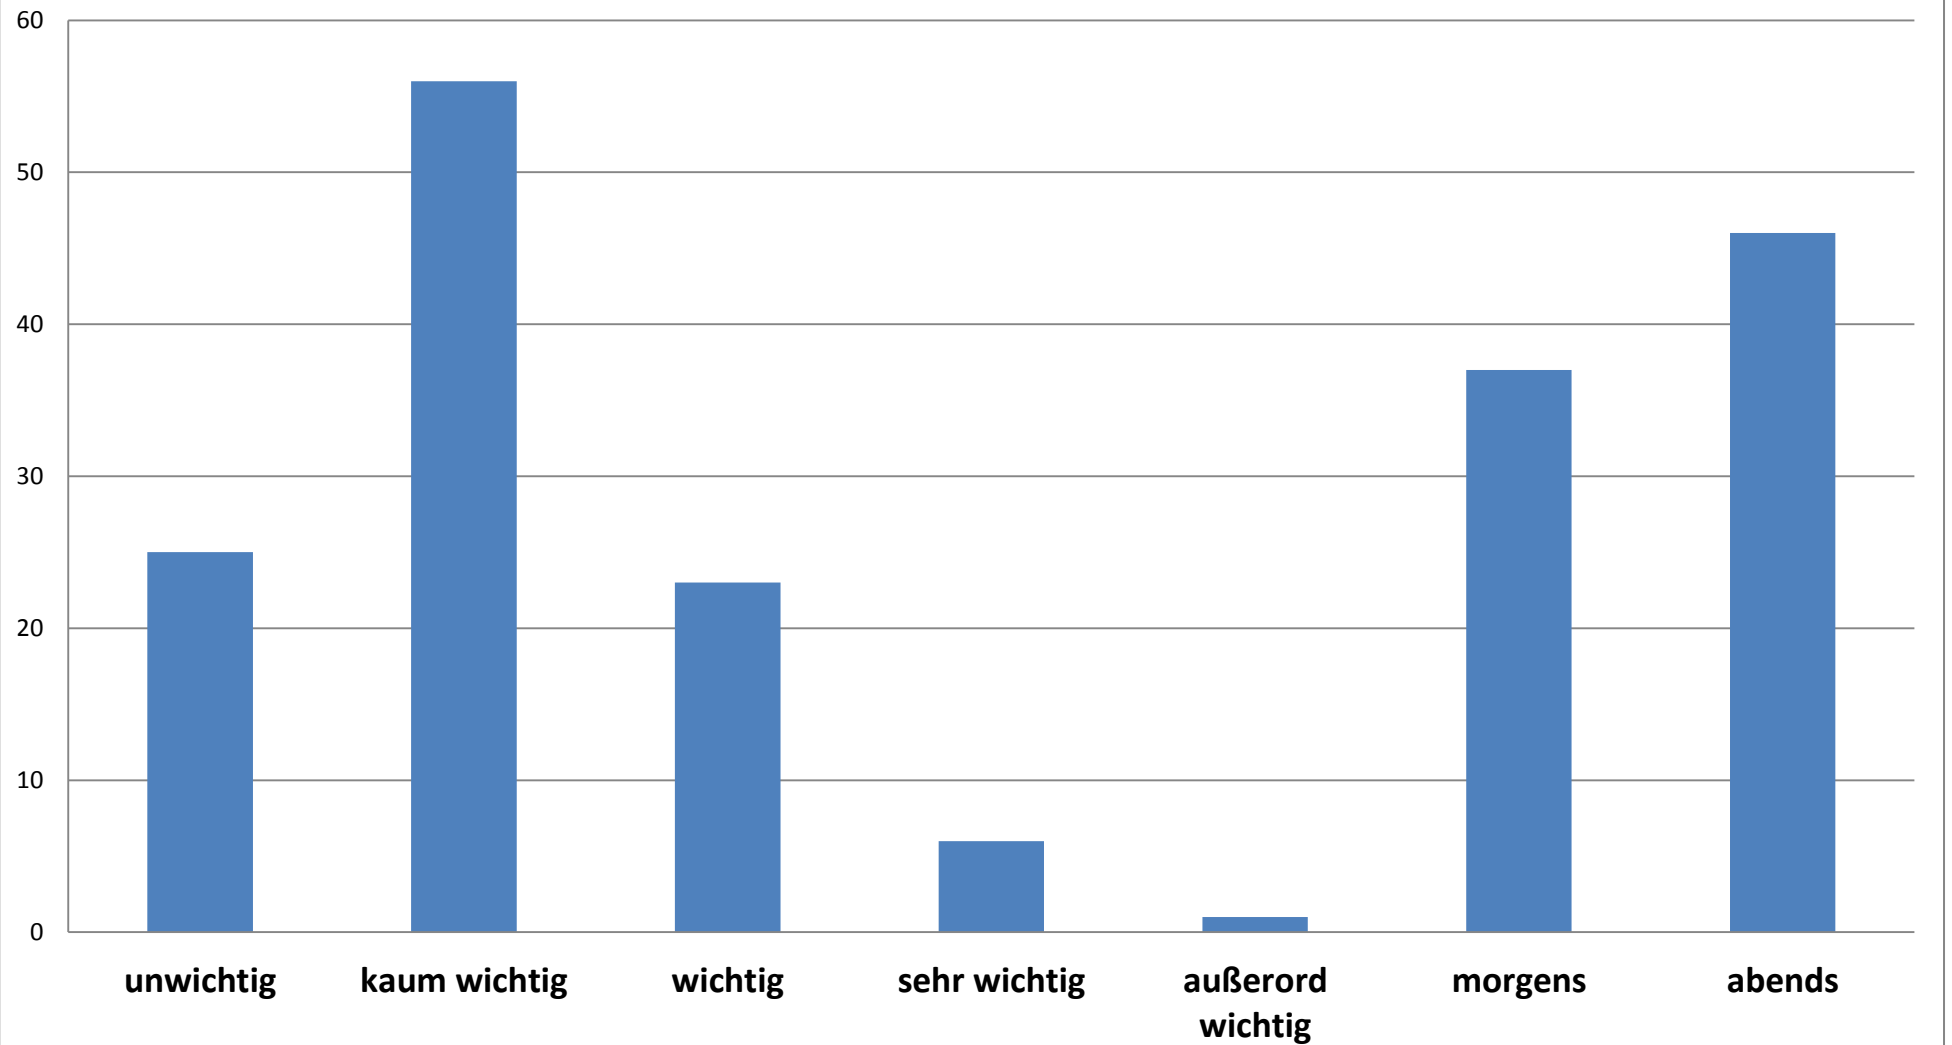

Wahlbeteiligung nach Geschlecht

Wahlbeteiligung nach Alter

Werktagmesse, dienstags und freitags

Besondere Traditionen des Kirchenjahres wie Christi Himmelfahrt, Fronleichnam, Wallwoche

Gottesdienste an anderen Orten, Bergkreuz, Grotte....

Gottesdienste an anderen Orten, Bergkreuz, Grotte....

Besondere Gottesdienste wie Kinderkirche, Familiengottesdienste...

Eucharistiefeiern an allen Sonntagen (incl. Vorabendmesse)

Veröffentlichung der Zelebranten im Pfarrbrief