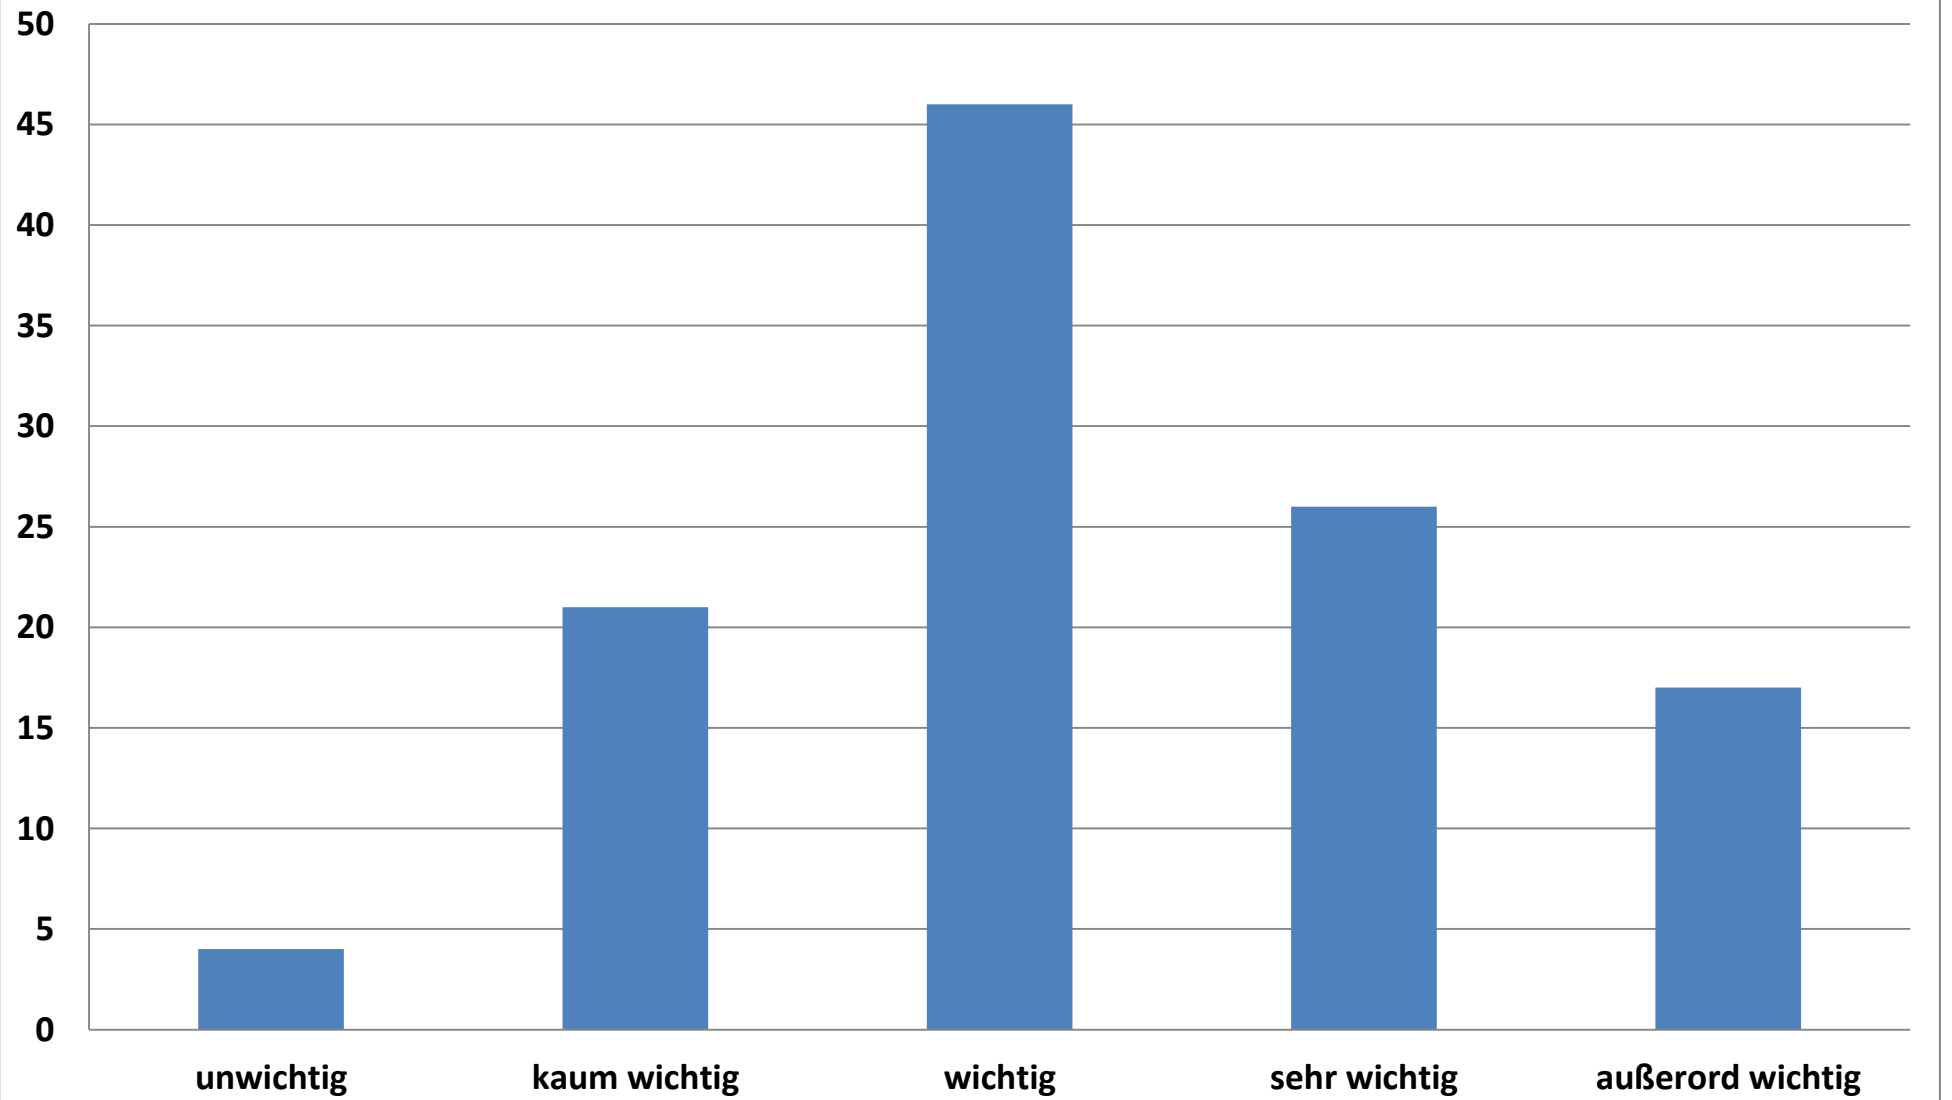

Unterschiedliche Musikangebote